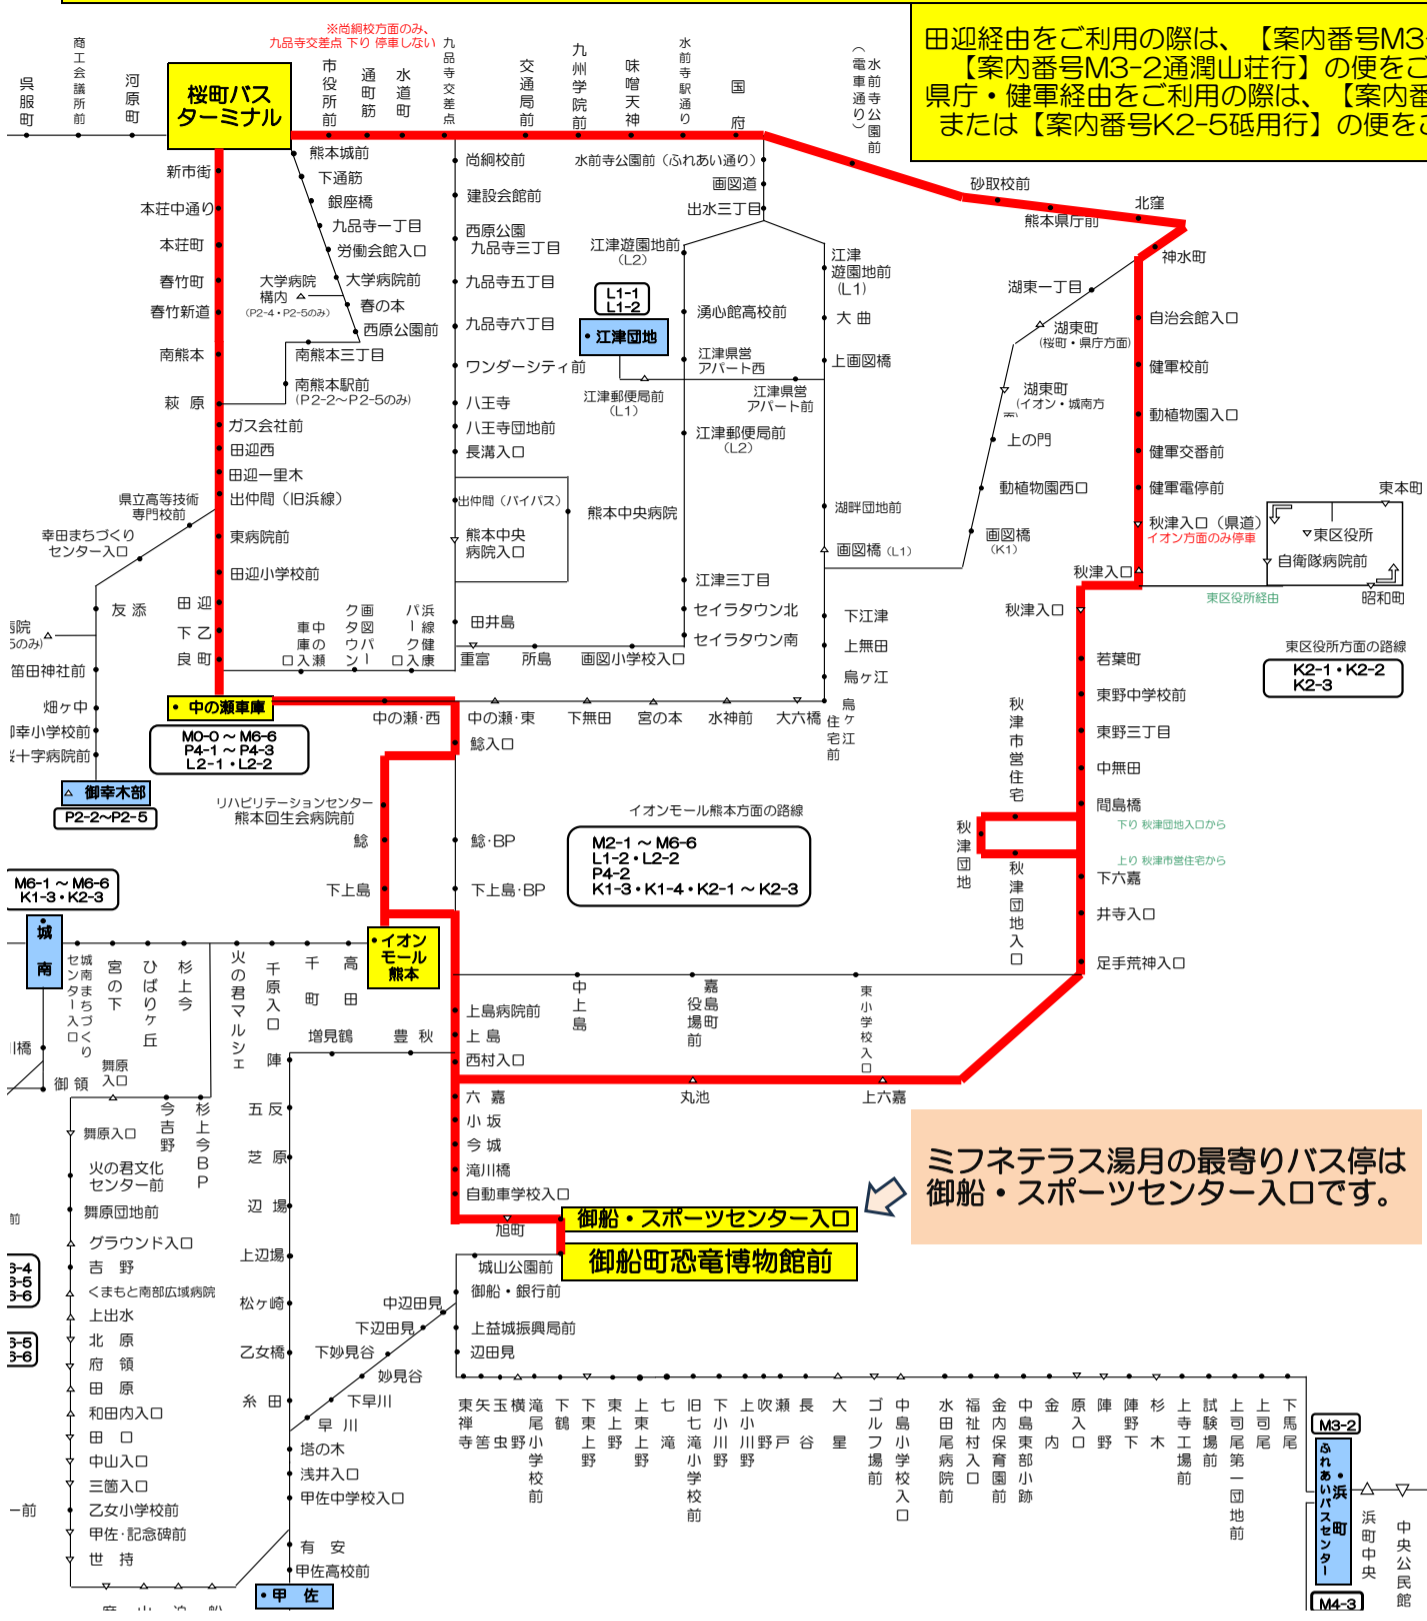

みふねまるごと周遊券【ご利用可能エリア】赤線上のバス停が乗降可能です。

田迎経由をご利用の際は、【案内番号M3-1甲佐行】または【案内番号M3-2通潤山荘行】の便をご利用ください。
 県庁・健軍経由をご利用の際は、【案内番号K2-4甲佐行】または【案内番号K2-5砥用行】の便をご利用ください。

案内番号一覧

| 案内番号 | 路線 | 運行ルート |
|------|--|---|
| K1-3 | 県庁経由 | 桜町バスターミナル～水前寺公園～園図橋～鳥ヶ江～イオンモール熊本～城南 |
| K1-4 | | 桜町バスターミナル～水前寺公園～園図橋～鳥ヶ江～イオンモール熊本～辺場～甲佐 |
| K2-1 | | 桜町バスターミナル～水前寺公園～健軍電停～東区役所～秋津園地～イオンモール熊本 |
| K2-2 | | 健軍電停～東区役所～秋津園地～イオンモール熊本 |
| K2-3 | | 桜町バスターミナル～水前寺公園～健軍電停～東区役所～秋津園地～イオンモール熊本～城南 |
| K2-4 | 健軍 | 桜町バスターミナル～水前寺公園～健軍電停～秋津園地～上六嘉～御船恐竜博物館～甲佐 |
| K2-5 | | 桜町バスターミナル～水前寺公園～健軍電停～秋津園地～上六嘉～御船恐竜博物館～甲佐～砥用 |
| L1-1 | 江津園地 | 桜町バスターミナル～水前寺公園～園図橋～江津園地 |
| L1-2 | | 桜町バスターミナル～水前寺公園～園図橋～江津園地～園図橋～鳥ヶ江～イオンモール熊本 |
| L2-1 | セイラタウン | 桜町バスターミナル～水前寺公園～園図橋～湧心館高校～セイラタウン～園図小学校～中の瀬車庫 |
| L2-2 | | 桜町バスターミナル～水前寺公園～園図橋～湧心館高校～セイラタウン～園図小学校～イオンモール熊本 |
| M0-0 | はません環状 | 中の瀬車庫～田迎～桜町バスターミナル～通助前～熊本中央病院～中の瀬車庫 |
| M1-1 | 田迎 | 桜町バスターミナル～新市街～中の瀬車庫 |
| M2-1 | | 熊本駅～桜町バスターミナル～新市街～中の瀬車庫～イオンモール熊本 |
| M3-1 | 御船 | 桜町バスターミナル～新市街～中の瀬車庫～イオンモール熊本～御船恐竜博物館～浜町～通潤山荘 |
| M3-2 | | 桜町バスターミナル～新市街～中の瀬車庫～イオンモール熊本～御船恐竜博物館～浜町～通潤山荘 |
| M4-1 | 南熊本・田迎 | 桜町バスターミナル～新市街～中の瀬車庫～イオンモール熊本～辺場～甲佐 |
| M4-2 | | 桜町バスターミナル～新市街～中の瀬車庫～イオンモール熊本～辺場～甲佐～砥用 |
| M4-3 | 桜町バスターミナル～新市街～中の瀬車庫～イオンモール熊本～辺場～甲佐～砥用～浜町 | |
| M5-1 | 乙女 | 桜町バスターミナル～新市街～中の瀬車庫～イオンモール熊本～乙女～甲佐 |
| M6-1 | | 桜町バスターミナル～新市街～中の瀬車庫～イオンモール熊本～城南 |
| M6-2 | 城南 | 桜町バスターミナル～新市街～中の瀬車庫～イオンモール熊本～城南～東木原～手土駅 |
| M6-3 | | 桜町バスターミナル～新市街～中の瀬車庫～イオンモール熊本～城南～松橋駅 |
| M6-4 | | 桜町バスターミナル～新市街～中の瀬車庫～イオンモール熊本～城南～志導寺 |
| M6-5 | | 桜町バスターミナル～新市街～中の瀬車庫～イオンモール熊本～城南～志導寺～下安見 |
| M6-6 | 桜町バスターミナル～新市街～中の瀬車庫～イオンモール熊本～城南～志導寺～下安見～段崎 | |
| P2-2 | 下通助経由 | 桜町バスターミナル～大学病院前～南熊本駅前～出仲間～南熊本駅前～大学病院前～大学病院前～桜町バスターミナル |
| P2-3 | | 桜町バスターミナル～大学病院前～南熊本駅前～出仲間～南熊本駅前～大学病院前～大学病院前～桜町バスターミナル |
| P2-4 | | 御幸木部～南熊本駅前～出仲間～南熊本駅前～大学病院前～大学病院前～桜町バスターミナル |
| P2-5 | | 御幸木部～南熊本駅前～出仲間～南熊本駅前～大学病院前～大学病院前～桜町バスターミナル |
| P4-1 | | 桜町バスターミナル～尚綱校前～ワンダーシティ前～八王寺～熊本中央病院～中の瀬車庫 |
| P4-2 | 浜線BP(中央病院) | 桜町バスターミナル～尚綱校前～ワンダーシティ前～八王寺～熊本中央病院～中の瀬車庫 |
| P4-3 | | 桜町バスターミナル～尚綱校前～ワンダーシティ前～八王寺～出仲間～中の瀬車庫 |
| | 市施策線 | 城南～東木原～甲原～南区役所 |