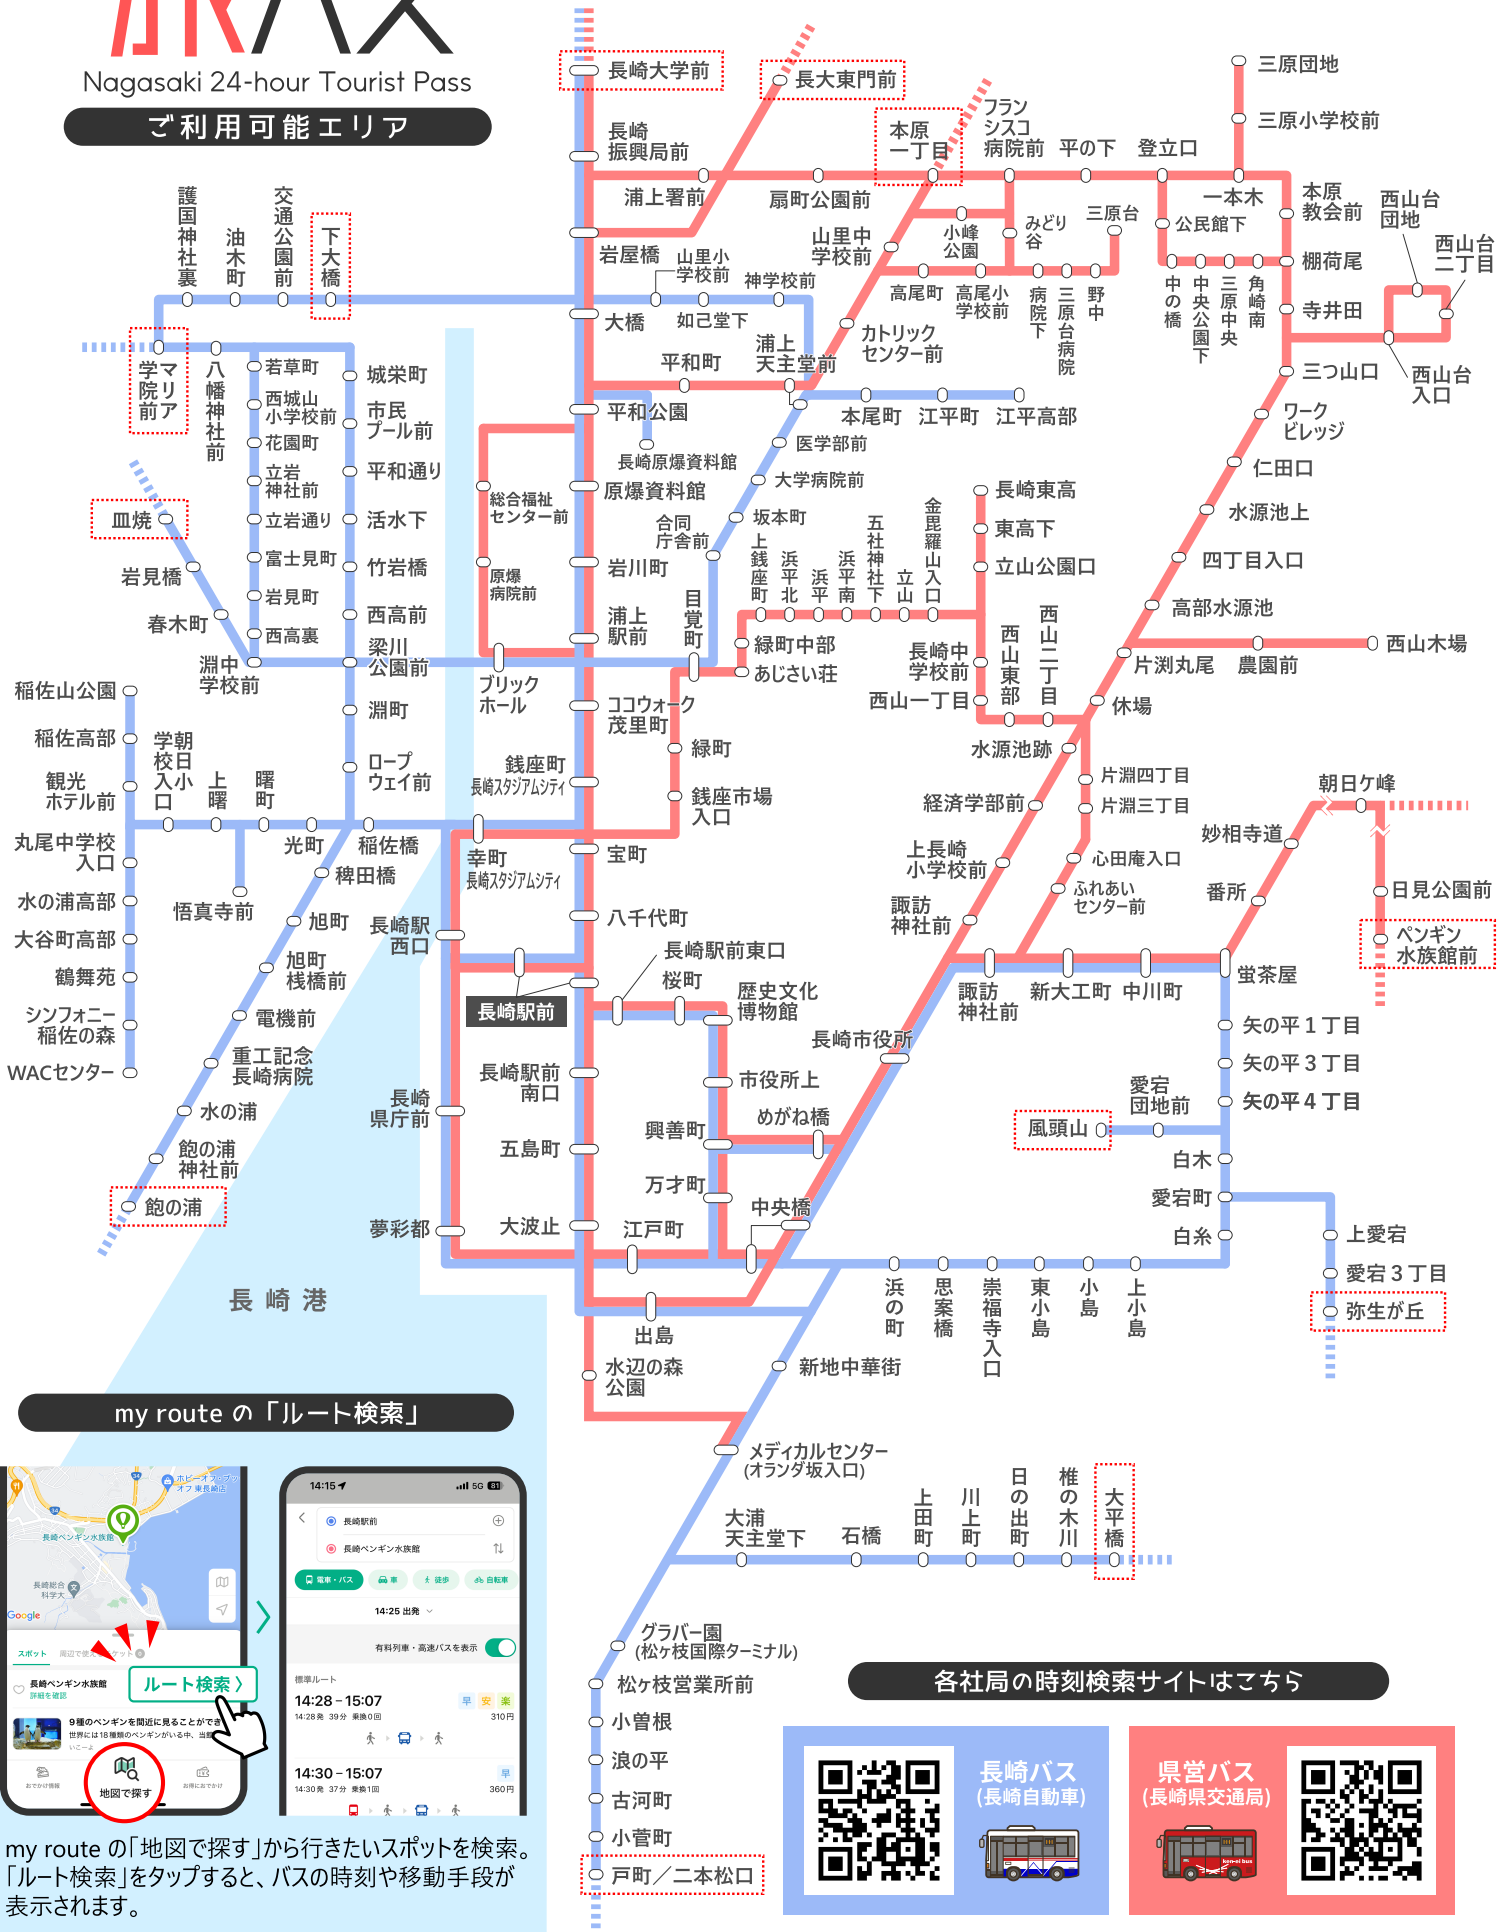

ながさき 24-hour 旅パス

Nagasaki 24-hour Tourist Pass

ご利用可能エリア

長崎バス
(長崎自動車)

県営バス
(長崎県交通局)

印はご利用可能エリアの境界となるバス停を示しています。

my route の「ルート検索」

my route の「地図で探す」から行きたいスポットを検索。「ルート検索」をタップすると、バスの時刻や移動手段が表示されます。

各社局の時刻検索サイトはこちら

長崎バス
(長崎自動車)

県営バス
(長崎県交通局)

- グラバー園 (松ヶ枝国際ターミナル)
- 松ヶ枝営業所前
- 小曾根
- 浪の平
- 古河町
- 小菅町
- 戸町/二本松口